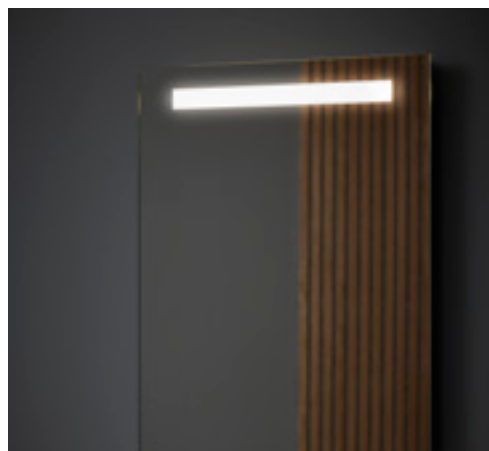

Geberit Option apaļajam spogulim ir pieejami četri diametri — 50, 60, 75 un 90 cm.

OVĀLAS FORMAS

Ja vannas istabā vēlas noapaļotas formas un elegantu izteiksmi, piemērotākā izvēle ir ovāls spogulis ar apgaismojumu.

Geberit Option Oval spogulis sniedz patiesu dizaina brīvību, piedāvājot iespēju uzstādīt to divos dažādos stāvokļos. 60 x 80 cm modeli var novietot gan horizontālā, gan vertikālā stāvoklī, turklāt stāvokli var viegli izmainīt.

Geberit Option Oval ir iebūvēts netiešs apgaismojums, kas rada iespaidu, ka spogulis karājas gaisā.

NEITRĀLS UN STILĪGS

Ja meklējat ilgi kalpojošu risinājumu, kas saplūst ar apkārtējo dizainu, lieliska izvēle ir Geberit Option Basic Square spoguļi. Tie dod iespēju izvēlēties no daudziem izmēriem, un kompromisi nav jāpieļauj ne attiecībā uz kvalitāti, ne dizainu. Visiem Geberit Option standarta spoguļiem ir iebūvēts LED apgaismojums.